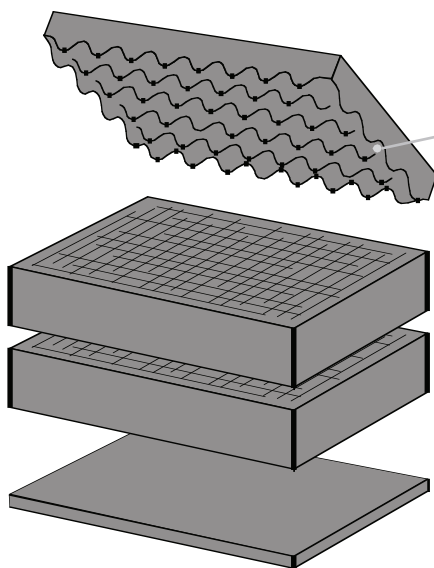

**SPUGNA PRE-CUBETTATA NEL FONDO
E SPUGNA A CONI NEL COPERCHIO.**

La spugna pre-cubettata permette di creare alloggiamenti su misura per qualsiasi tipo di oggetto da contenere.

**PRE-CUBED FOAM IN THE BOTTOM
AND CONVOLUTED FOAM IN THE LID.**

The pre-cubed foam allows the user to tailor the insert to their own individual requirement.

FOAM.1913

1 strato di spugna a cono per il coperchio
1 lid convoluted foam layer

Dimensioni Dimension (mm)		
Lunghezza Length	Larghezza Width	Spessore Thickness
188	123	25

2 strati di spugna pre-cubettata per il fondo (2 pz.)
2 bottom precubed foam layers (2 pcs.)

Dimensioni Dimension (mm)		
Lunghezza Length	Larghezza Width	Spessore Thickness
188	123	50

1 strato di spugna liscia per il fondo
1 bottom plain foam layer

Dimensioni Dimension (mm)		
Lunghezza Length	Larghezza Width	Spessore Thickness
182	123	10

LIDFOAM.1913

2 strati di spugna a cono per il coperchio (2 pz.)
2 lid convoluted foam layers (2 pcs.)

Dimensioni Dimension (mm)		
Lunghezza Length	Larghezza Width	Spessore Thickness
188	123	25