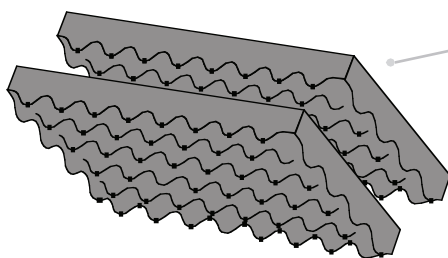

**SPUGNA PRE-CUBETTATA NEL FONDO
E SPUGNA A CONI NEL COPERCHIO.**

La spugna pre-cubettata permette di creare alloggiamenti su misura per qualsiasi tipo di oggetto da contenere.

**PRE-CUBED FOAM IN THE BOTTOM
AND CONVOLUTED FOAM IN THE LID.**

The pre-cubed foam allows the user to tailor the insert to their own individual requirement.

FOAM.1913

1 strato di spugna a cono per il coperchio
1 lid convoluted foam layer

Dimensioni Dimension (mm)		
Lunghezza Length	Larghezza Width	Spessore Thickness
188	123	25

2 strati di spugna pre-cubettata per il fondo (2 pz.)
2 bottom precubed foam layers (2 pcs.)

Dimensioni Dimension (mm)		
Lunghezza Length	Larghezza Width	Spessore Thickness
188	123	50

1 strato di spugna liscia per il fondo
1 bottom plain foam layer

Dimensioni Dimension (mm)		
Lunghezza Length	Larghezza Width	Spessore Thickness
182	123	10

LIDFOAM.1913

2 strati di spugna a cono per il coperchio (2 pz.)
2 lid convoluted foam layers (2 pcs.)

Dimensioni Dimension (mm)		
Lunghezza Length	Larghezza Width	Spessore Thickness
188	123	25