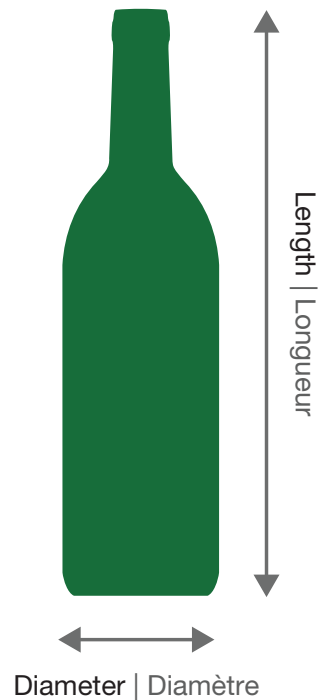

**NEW
NOUVEAU**

Specifications | Spécifications

Interior dimensions Dimensions intérieures	L21.5" x W12.5" x H11.6" L546mm x W318mm x H294mm
Exterior dimensions Dimensions extérieures	L23.8" x W15.5" x H13.2" L605mm x W394mm x H336mm
Weight (empty) Poids (vide)	17.75 lbs 8.05 kg

CERTIFICATIONS
Laboratory Tested
Testé en laboratoire

LIFETIME WARRANTY
Warranty
Garantie à vie

TOP LAYER
Plateau supérieur

BOTTOM LAYER
Plateau inférieur

Foam Features | Caractéristiques de la mousse

Two custom cavities for wine
openers and accessories
Deux cavités pour ouvre-bouteilles
et accessoires

Removable spacers to fit
most bottle sizes
Sections amovibles pour s'adapter
à la plupart des tailles de bouteilles

Removable tray
Plateau amovible

Minimum/maximum sizes | Tailles minimum/maximum

Max length: 13.25"
Min Length: 11.75"
Max Diam: 3.63"
Longueur max: 13.25"
Longueur min: 11.75"
Diam max: 3.63"